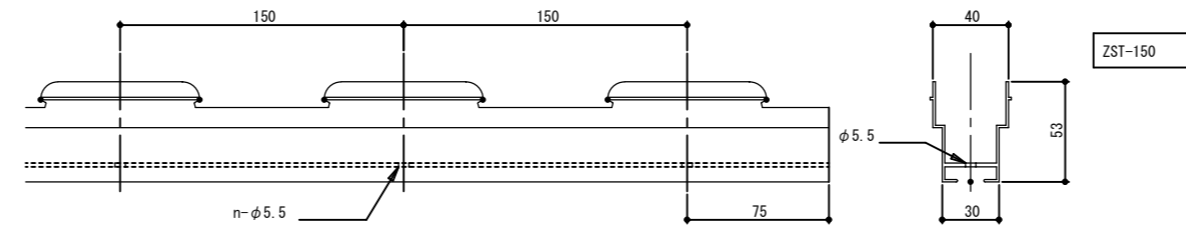

ZST-9030~1530

30° p

型号	L	P	A	n	山数
ZST-9030	4,050	90	45	45	45
ZST-1030	4,095	105	52.5	39	39
ZST-1230	4,080	120	60	34	34
ZST-1330	4,050	135	67.5	30	30
ZST-1530	4,050	150	75	27	27

ZST-9045~1545

45° p

記号	L	P	A	n	山数
ZST-9045	4,050	90	45	45	45
ZST-1045	4,095	105	52.5	39	39
ZST-1245	4,080	120	60	34	34
ZST-1345	4,050	135	67.5	30	30
ZST-1545	4,050	150	75	27	27

ZST-100~200

型号	L	P	A	n	山数
ZST-100	4,000	100	50	40	40
ZST-125	4,000	125	62.5	32	32
ZST-150	4,050	150	75	27	27
ZST-175	4,025	175	87.5	23	23
ZST-200	4,000	200	100	20	20

ZST-1645

L=4000

ZSH-86

ZSH-86M

ZST-1645