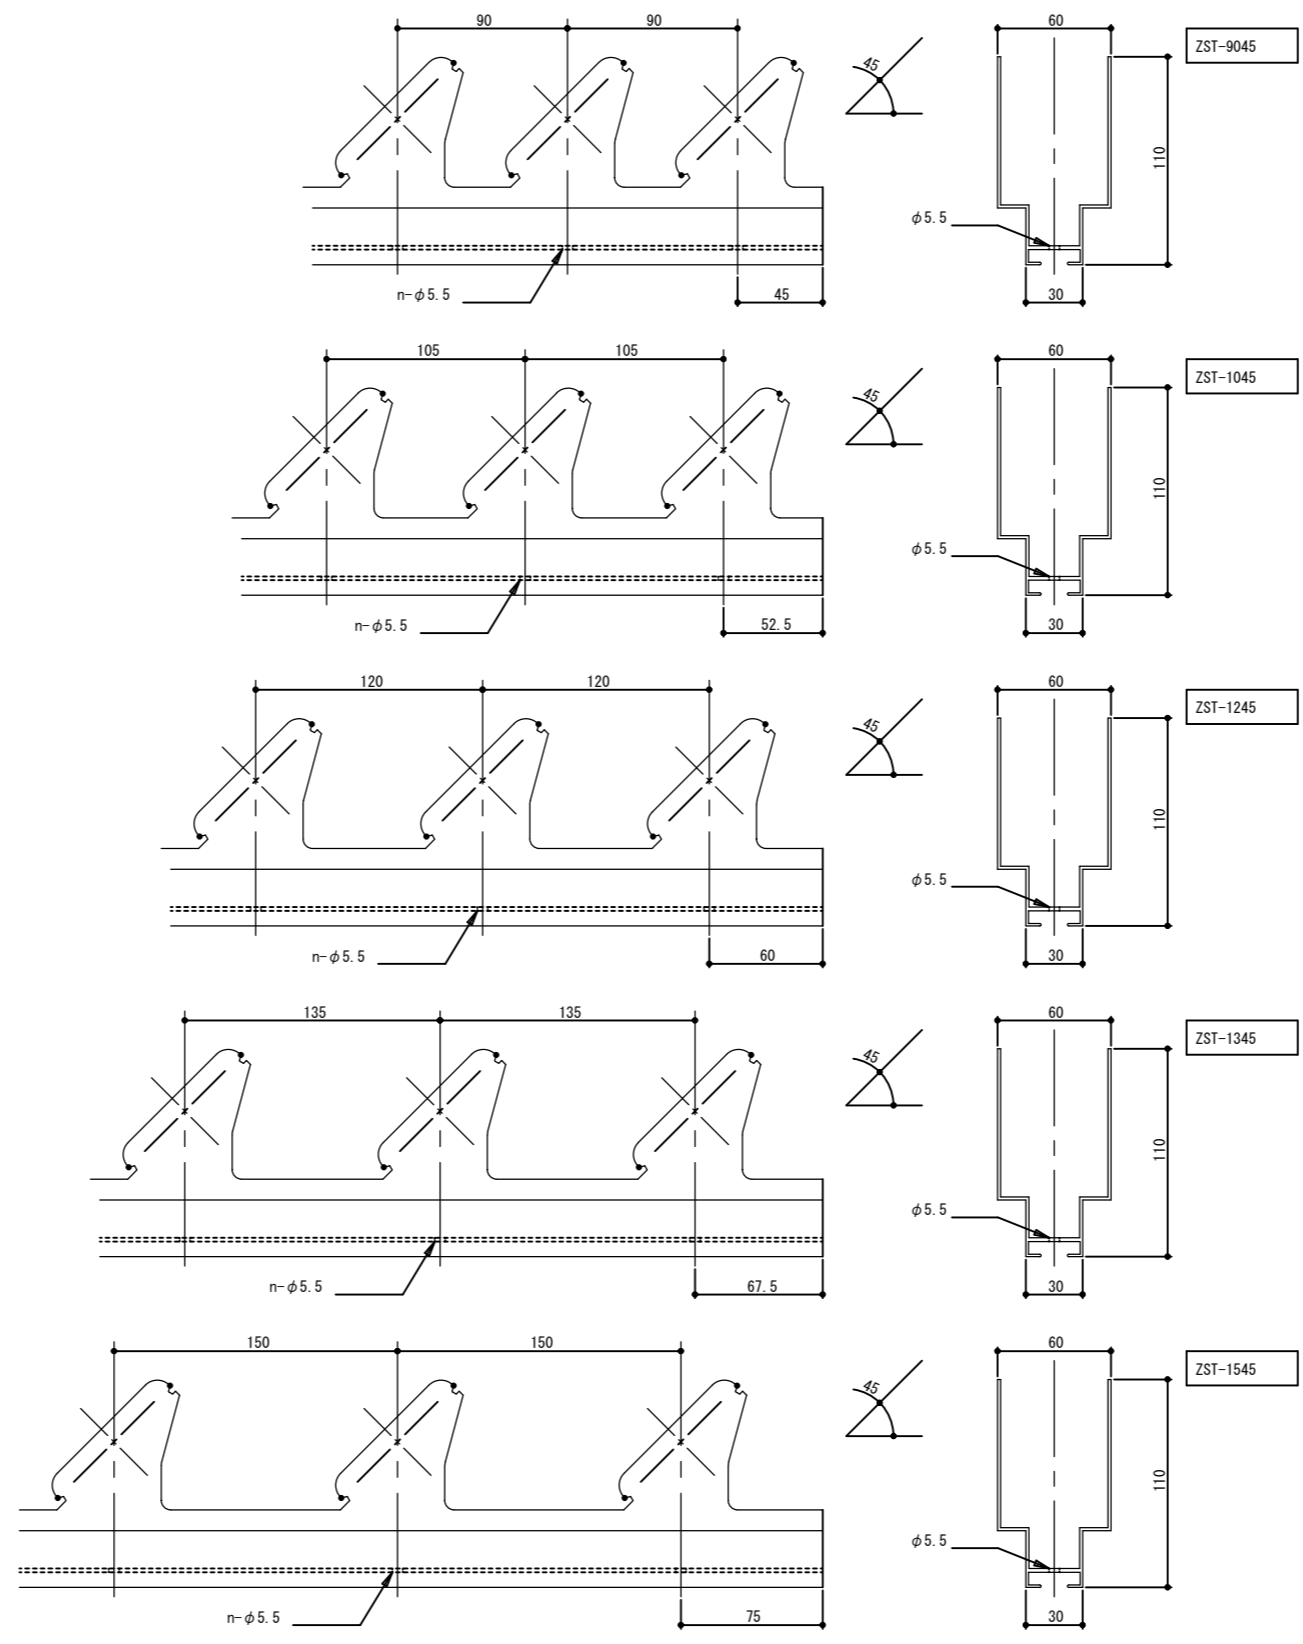

ZST-9030~1530

30° p

型号	L	P	A	n	山数
ZST-9030	4,050	90	45	45	45
ZST-1030	4,095	105	52.5	39	39
ZST-1230	4,080	120	60	34	34
ZST-1330	4,050	135	67.5	30	30
ZST-1530	4,050	150	75	27	27

ZST-9045~1545

45° p

記号	L	P	A	n	山数
ZST-9045	4,050	90	45	45	45
ZST-1045	4,095	105	52.5	39	39
ZST-1245	4,080	120	60	34	34
ZST-1345	4,050	135	67.5	30	30
ZST-1545	4,050	150	75	27	27

ZST-100~200

型号	L	P	A	n	山数
ZST-100	4,000	100	50	40	40
ZST-125	4,000	125	62.5	32	32
ZST-150	4,050	150	75	27	27
ZST-175	4,025	175	87.5	23	23
ZST-200	4,000	200	100	20	20

ZST-1645

L=4000

ZSH-86

ZSH-86M

ZST-1645