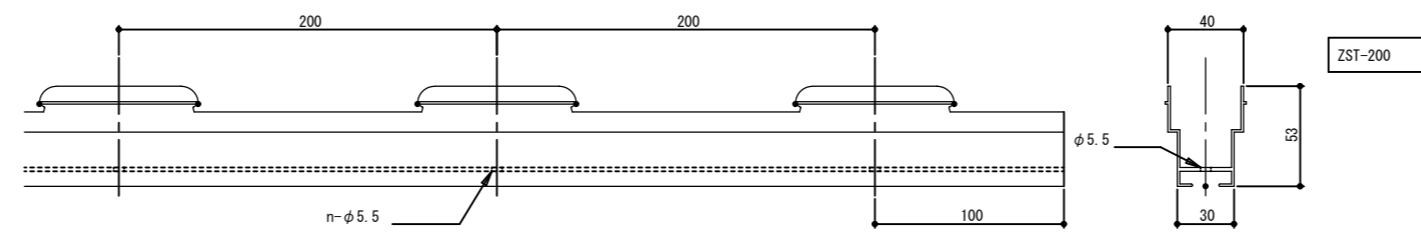

ZST-9030~1530

30° p

型号	L	P	A	n	山数
ZST-9030	4,050	90	45	45	45
ZST-1030	4,095	105	52.5	39	39
ZST-1230	4,080	120	60	34	34
ZST-1330	4,050	135	67.5	30	30
ZST-1530	4,050	150	75	27	27

ZST-9045~1545

45° p

記号	L	P	A	n	山数
ZST-9045	4,050	90	45	45	45
ZST-1045	4,095	105	52.5	39	39
ZST-1245	4,080	120	60	34	34
ZST-1345	4,050	135	67.5	30	30
ZST-1545	4,050	150	75	27	27

ZST-100~200

型号	L	P	A	n	山数
ZST-100	4,000	100	50	40	40
ZST-125	4,000	125	62.5	32	32
ZST-150	4,050	150	75	27	27
ZST-175	4,025	175	87.5	23	23
ZST-200	4,000	200	100	20	20

ZST-1645

L=4000

ZSH-86

ZSH-86M

ZST-1645