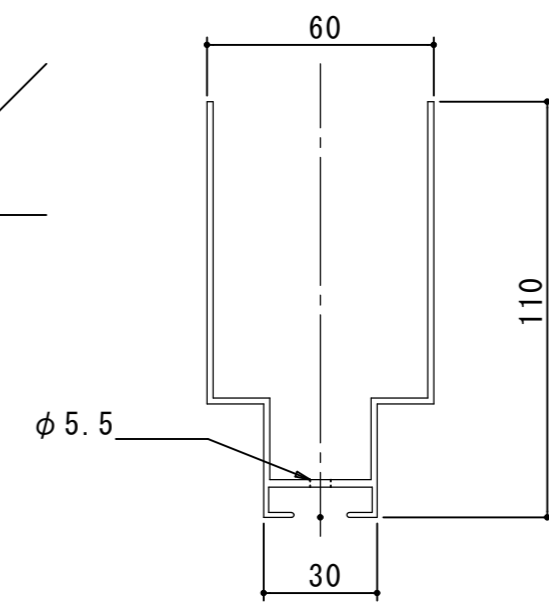

ZST-9030~1530

30° p

型号	L	P	A	n	山数
ZST-9030	4,050	90	45	45	45
ZST-1030	4,095	105	52.5	39	39
ZST-1230	4,080	120	60	34	34
ZST-1330	4,050	135	67.5	30	30
ZST-1530	4,050	150	75	27	27

ZST-9045~1545

45° p

記号	L	P	A	n	山数
ZST-9045	4,050	90	45	45	45
ZST-1045	4,095	105	52.5	39	39
ZST-1245	4,080	120	60	34	34
ZST-1345	4,050	135	67.5	30	30
ZST-1545	4,050	150	75	27	27

ZST-100~200

型号	L	P	A	n	山数
ZST-100	4,000	100	50	40	40
ZST-125	4,000	125	62.5	32	32
ZST-150	4,050	150	75	27	27
ZST-175	4,025	175	87.5	23	23
ZST-200	4,000	200	100	20	20

ZST-1645

L=4000

ZSH-86

ZSH-86M

ZST-1645