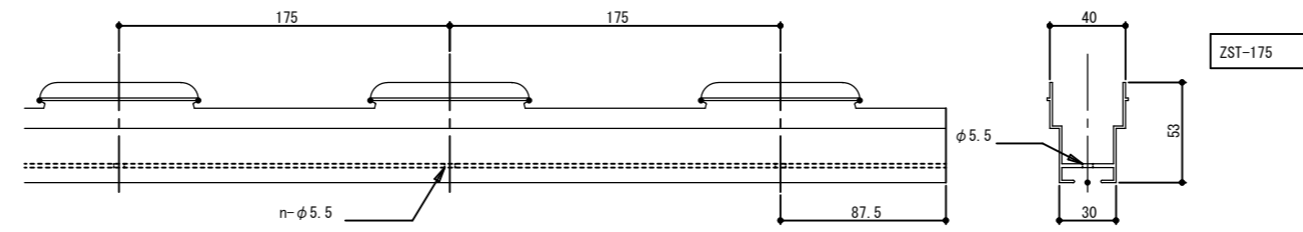

ZST-9030~1530

30° p

型号	L	P	A	n	山数
ZST-9030	4,050	90	45	45	45
ZST-1030	4,095	105	52.5	39	39
ZST-1230	4,080	120	60	34	34
ZST-1330	4,050	135	67.5	30	30
ZST-1530	4,050	150	75	27	27

ZST-9045~1545

45° p

記号	L	P	A	n	山数
ZST-9045	4,050	90	45	45	45
ZST-1045	4,095	105	52.5	39	39
ZST-1245	4,080	120	60	34	34
ZST-1345	4,050	135	67.5	30	30
ZST-1545	4,050	150	75	27	27

ZST-100~200

型号	L	P	A	n	山数
ZST-100	4,000	100	50	40	40
ZST-125	4,000	125	62.5	32	32
ZST-150	4,050	150	75	27	27
ZST-175	4,025	175	87.5	23	23
ZST-200	4,000	200	100	20	20

ZST-1645

L=4000

ZSH-86

ZSH-86M

ZST-1645