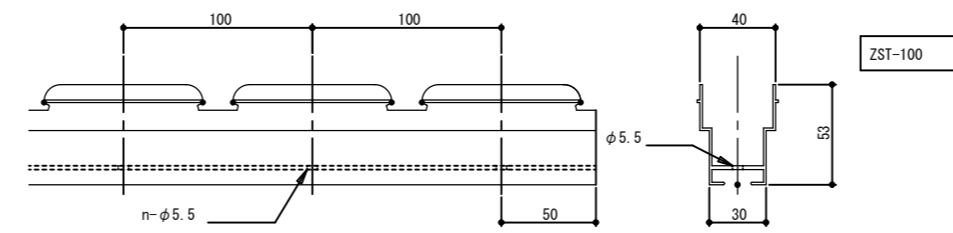

ZST-9030~1530

30° p

型号	L	P	A	n	山数
ZST-9030	4,050	90	45	45	45
ZST-1030	4,095	105	52.5	39	39
ZST-1230	4,080	120	60	34	34
ZST-1330	4,050	135	67.5	30	30
ZST-1530	4,050	150	75	27	27

ZST-9045~1545

45° p

記号	L	P	A	n	山数
ZST-9045	4,050	90	45	45	45
ZST-1045	4,095	105	52.5	39	39
ZST-1245	4,080	120	60	34	34
ZST-1345	4,050	135	67.5	30	30
ZST-1545	4,050	150	75	27	27

ZST-100~200

型号	L	P	A	n	山数
ZST-100	4,000	100	50	40	40
ZST-125	4,000	125	62.5	32	32
ZST-150	4,050	150	75	27	27
ZST-175	4,025	175	87.5	23	23
ZST-200	4,000	200	100	20	20

ZST-1645

L=4000

ZSH-86

ZSH-86M

ZST-1645