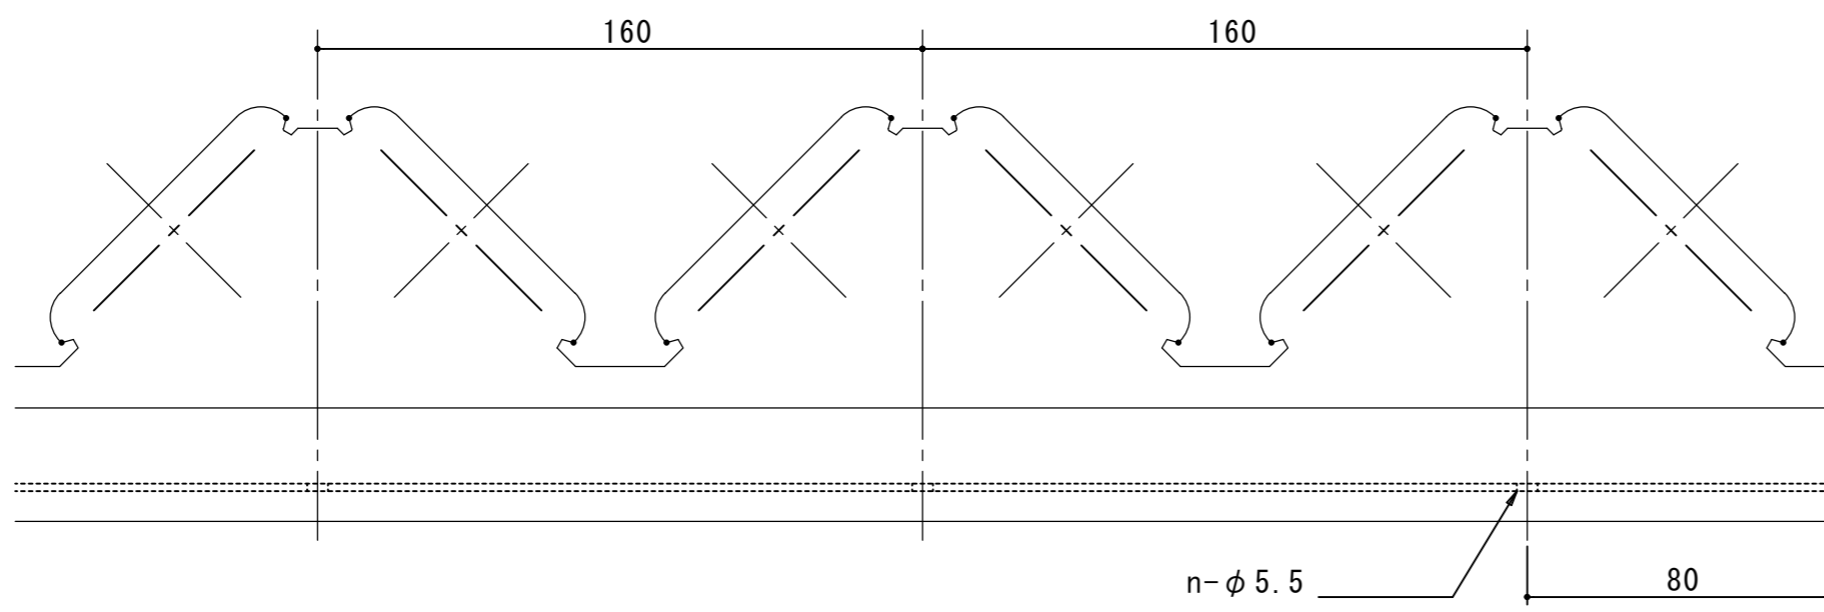

ZST-9030~1530

30° p

型号	L	P	A	n	山数
ZST-9030	4,050	90	45	45	45
ZST-1030	4,095	105	52.5	39	39
ZST-1230	4,080	120	60	34	34
ZST-1330	4,050	135	67.5	30	30
ZST-1530	4,050	150	75	27	27

ZST-9045~1545

45° p

記号	L	P	A	n	山数
ZST-9045	4,050	90	45	45	45
ZST-1045	4,095	105	52.5	39	39
ZST-1245	4,080	120	60	34	34
ZST-1345	4,050	135	67.5	30	30
ZST-1545	4,050	150	75	27	27

ZST-100~200

型号	L	P	A	n	山数
ZST-100	4,000	100	50	40	40
ZST-125	4,000	125	62.5	32	32
ZST-150	4,050	150	75	27	27
ZST-175	4,025	175	87.5	23	23
ZST-200	4,000	200	100	20	20

ZST-1645

L=4000

ZSH-86

ZSH-86M

ZST-1645