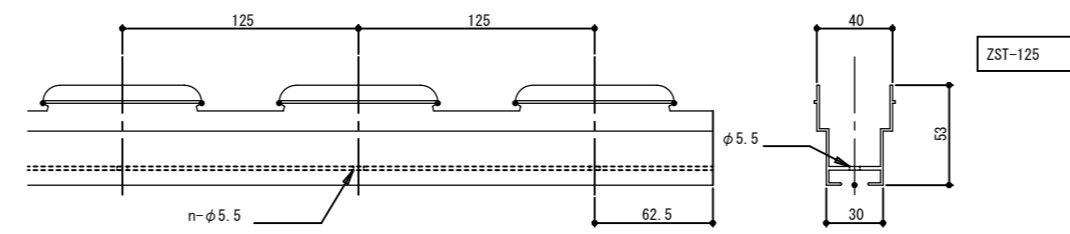

ZST-9030~1530

30° p

型号	L	P	A	n	山数
ZST-9030	4,050	90	45	45	45
ZST-1030	4,095	105	52.5	39	39
ZST-1230	4,080	120	60	34	34
ZST-1330	4,050	135	67.5	30	30
ZST-1530	4,050	150	75	27	27

ZST-9045~1545

45° p

記号	L	P	A	n	山数
ZST-9045	4,050	90	45	45	45
ZST-1045	4,095	105	52.5	39	39
ZST-1245	4,080	120	60	34	34
ZST-1345	4,050	135	67.5	30	30
ZST-1545	4,050	150	75	27	27

ZST-100~200

型号	L	P	A	n	山数
ZST-100	4,000	100	50	40	40
ZST-125	4,000	125	62.5	32	32
ZST-150	4,050	150	75	27	27
ZST-175	4,025	175	87.5	23	23
ZST-200	4,000	200	100	20	20

ZST-1645

L=4000

ZSH-86

ZSH-86M

ZST-1645