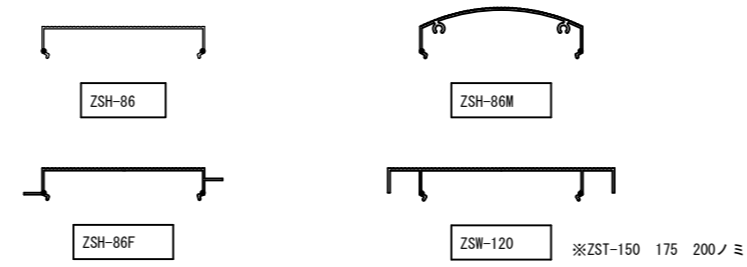

ZST-9030~1530

30° p

型号	L	P	A	n	山数
ZST-9030	4,050	90	45	45	45
ZST-1030	4,095	105	52.5	39	39
ZST-1230	4,080	120	60	34	34
ZST-1330	4,050	135	67.5	30	30
ZST-1530	4,050	150	75	27	27

ZST-9045~1545

45° p

記号	L	P	A	n	山数
ZST-9045	4,050	90	45	45	45
ZST-1045	4,095	105	52.5	39	39
ZST-1245	4,080	120	60	34	34
ZST-1345	4,050	135	67.5	30	30
ZST-1545	4,050	150	75	27	27

ZST-100~200

型号	L	P	A	n	山数
ZST-100	4,000	100	50	40	40
ZST-125	4,000	125	62.5	32	32
ZST-150	4,050	150	75	27	27
ZST-175	4,025	175	87.5	23	23
ZST-200	4,000	200	100	20	20

ZST-1645

L=4000

ZSH-86

ZSH-86M

ZST-1645