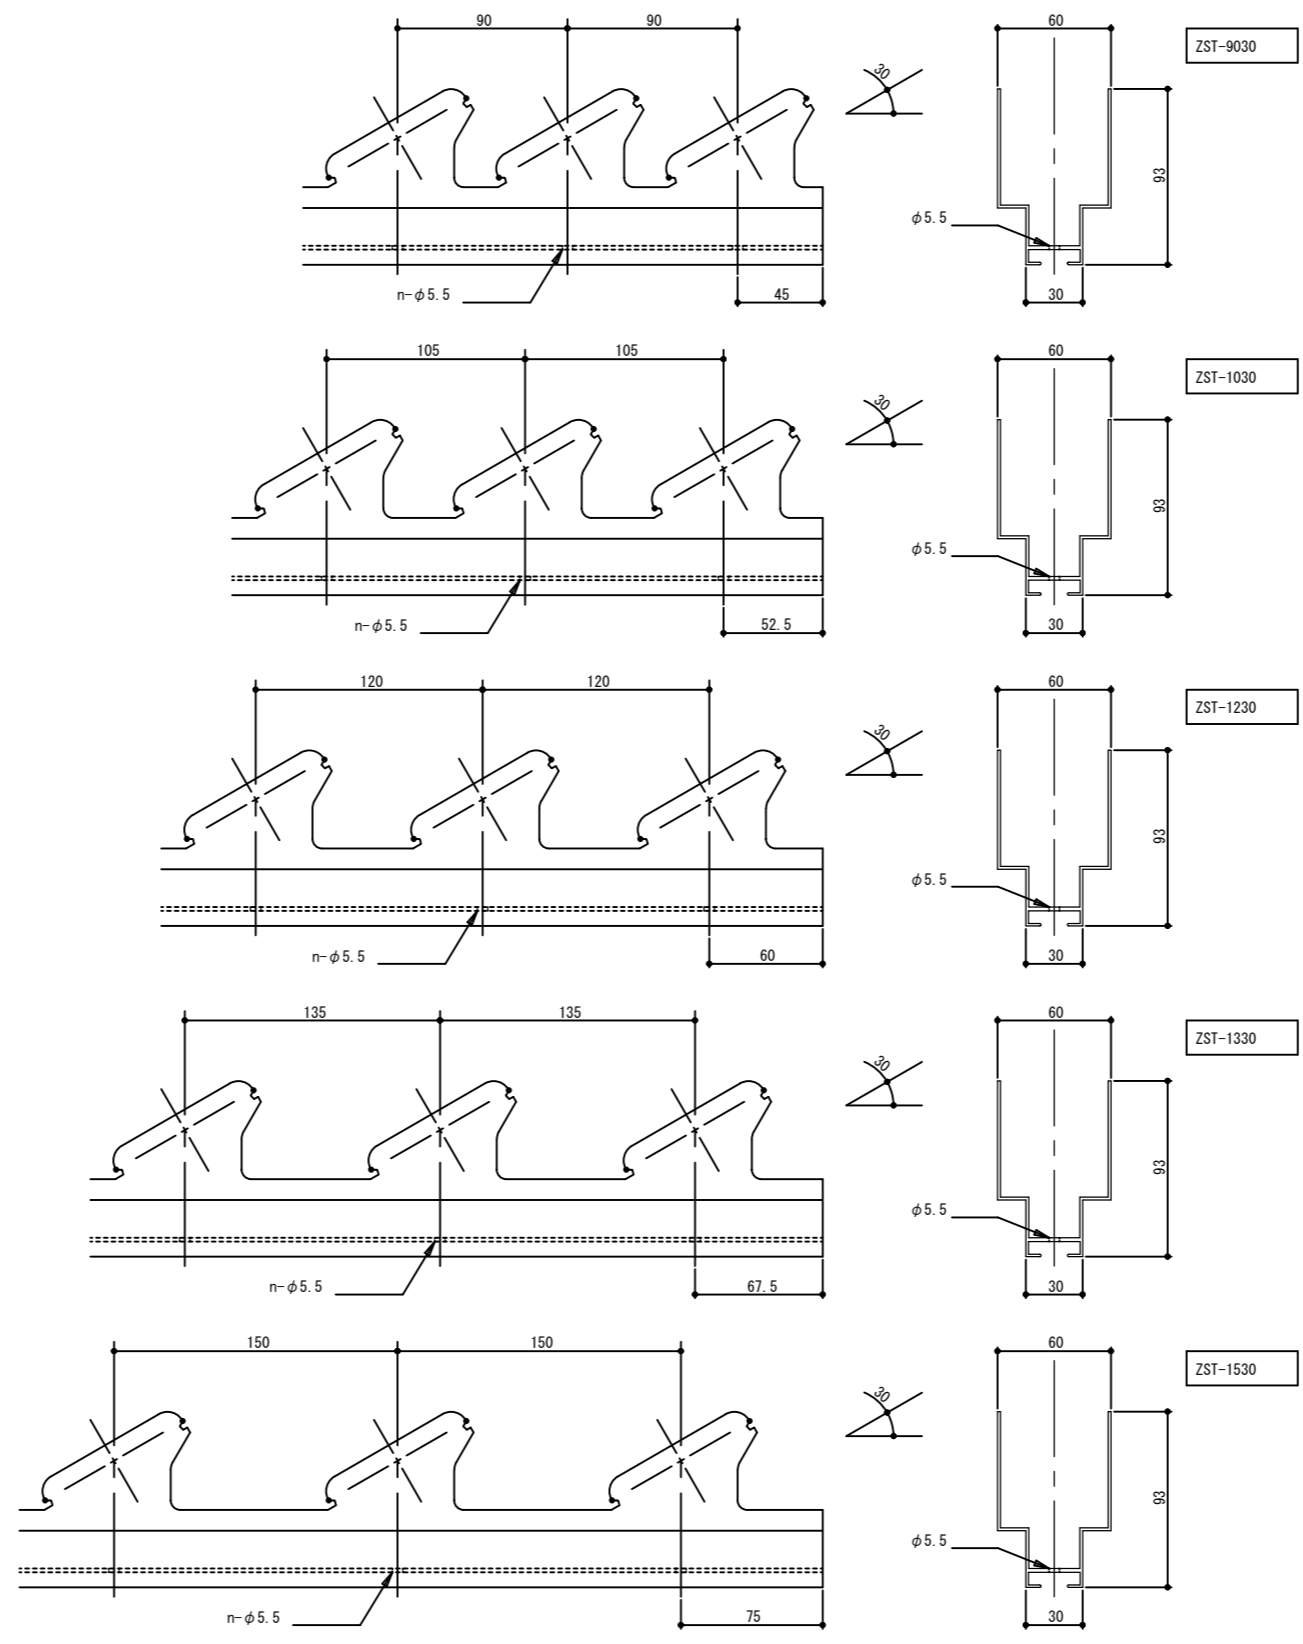

ZST-9030~1530

30° p

型号	L	P	A	n	山数
ZST-9030	4,050	90	45	45	45
ZST-1030	4,095	105	52.5	39	39
ZST-1230	4,080	120	60	34	34
ZST-1330	4,050	135	67.5	30	30
ZST-1530	4,050	150	75	27	27

ZST-9045~1545

45° p

記号	L	P	A	n	山数
ZST-9045	4,050	90	45	45	45
ZST-1045	4,095	105	52.5	39	39
ZST-1245	4,080	120	60	34	34
ZST-1345	4,050	135	67.5	30	30
ZST-1545	4,050	150	75	27	27

ZST-100~200

型号	L	P	A	n	山数
ZST-100	4,000	100	50	40	40
ZST-125	4,000	125	62.5	32	32
ZST-150	4,050	150	75	27	27
ZST-175	4,025	175	87.5	23	23
ZST-200	4,000	200	100	20	20

ZST-1645

L=4000

ZSH-86

ZSH-86M

ZST-1645