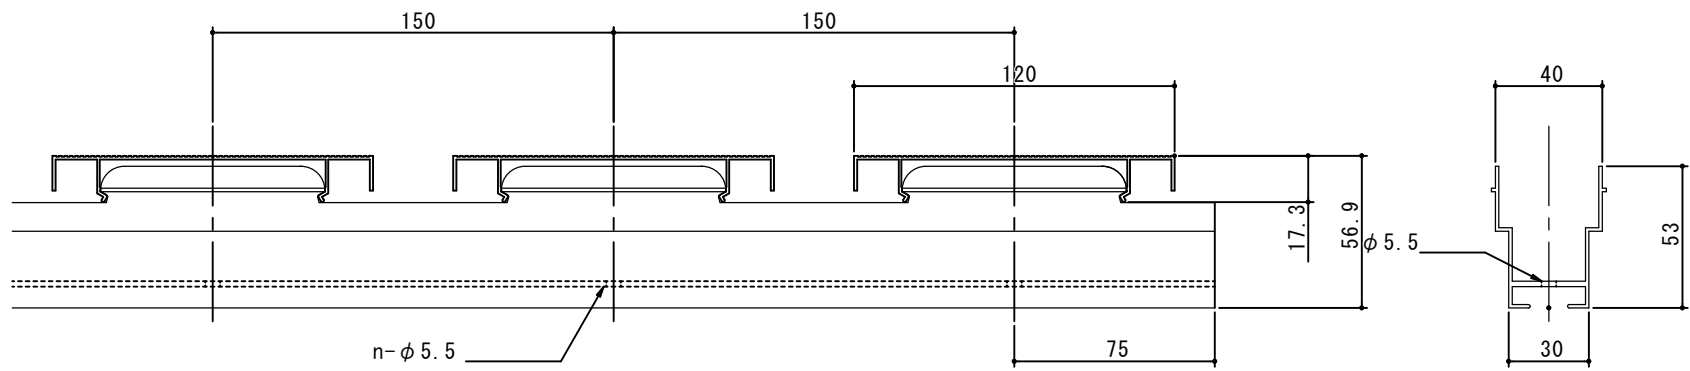

ZSW-120

記号	L	P	A	n	山数
ZST-150	4,050	150	75	27	27
ZST-175	4,025	175	87.5	23	23
ZST-200	4,000	200	100	20	20

ZST-150

ZST-175

ZST-200