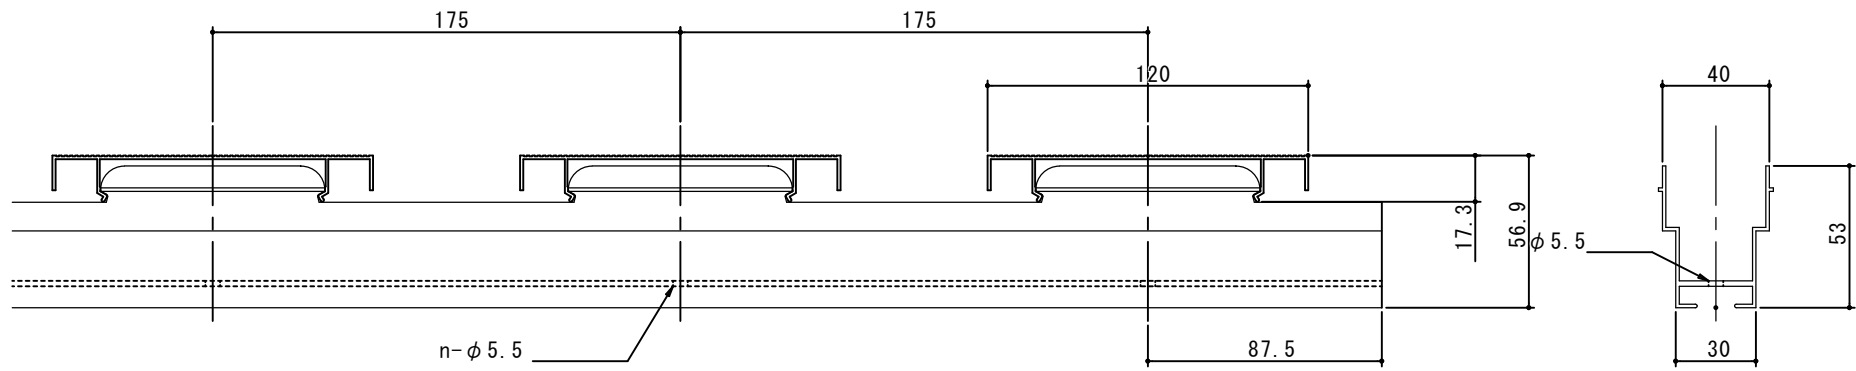

ZSW-120

記号	L	P	A	n	山数
ZST-150	4,050	150	75	27	27
ZST-175	4,025	175	87.5	23	23
ZST-200	4,000	200	100	20	20

ZST-150

ZST-175

ZST-200